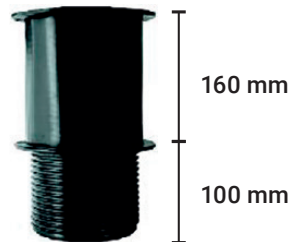

# Deckofix

LA VIS DE FONDATION INSTALLÉE DIRECTEMENT DANS LE SOL  
DIE UNTERSTÜTZUNG, DIE DIREKT IN DEN BODEN INSTALLIERT WIRD

VIS DE FONDATION À TÊTE FIXE | FESTE KOPFSTÜTZE

Rapide à installer et facilement amovible, Deckofix est la solution la plus écologique pour créer des chemins piétonniers, des terrasses et des bords de piscine car, une fois retiré de la terre, il ne laisse aucune trace dans l'environnement et peut être entièrement recyclé.

Grâce à son diamètre de 170 mm, Deckofix est parfait pour la pose avec lambourdes de 120x200 mm, il résiste aux agents atmosphériques et à des températures de -50 à 90°C. Chaque vis, qui a une capacité de 800 kg, est réglable en hauteur de 35 à 250 mm.

La vis s'enfonce dans le sol à 70 cm de profondeur.

Deckofix ist leicht zu installieren und ebenso leicht abnehmbar und stellt die umweltfreundlichste Lösung für Gehwege, Terrassen und Schwimmbadränder dar, denn nach einer eventuellen Entfernung bleiben keine Spuren zurück und das Material kann vollkommen recycelt werden. Deckofix ist dank seinem Durchmesser von 170 mm ideal für die Verlegung mit Balken der Größe 120x200 mm. Außerdem ist es Witterungseinflüssen und Temperaturen von -50 bis 90°C gegenüber äußerst widerstandsfähig. Jede Stütze hat eine Tragfähigkeit von 800 kg und kann in der Höhe von 35 bis auf 250 mm reguliert werden. Die Schraube geht 70 cm tief in den Boden.